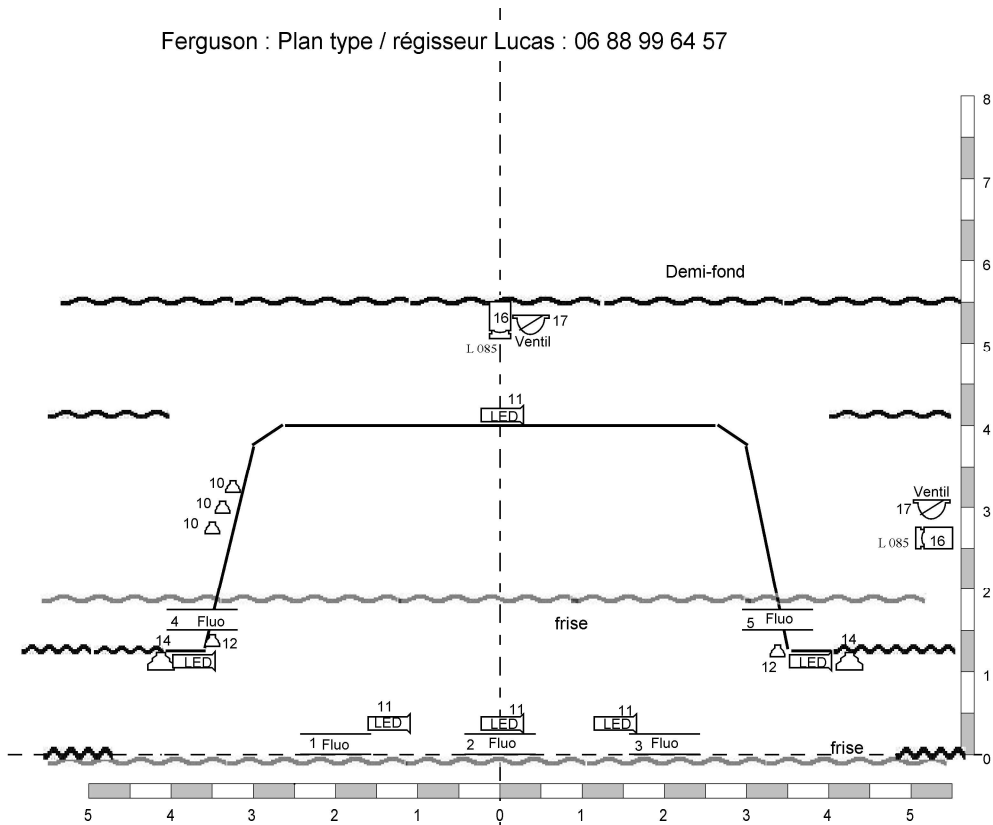

Ferguson : Plan type / régisseur Lucas : 06 88 99 64 57

Légende Sol

- |   |                              |   |                          |
|---|------------------------------|---|--------------------------|
|  | 5 Fluos Compagnie            |  | 2 PC 1000W Sur platine   |
|  | LED Compagnie Direct         |  | 2 Ventilateurs Compagnie |
|  | Ventilateur décor compagnie  |  | 3 Ampoules Compagnie     |
|  | 2 Ampoules Dichros Compagnie |   |                          |