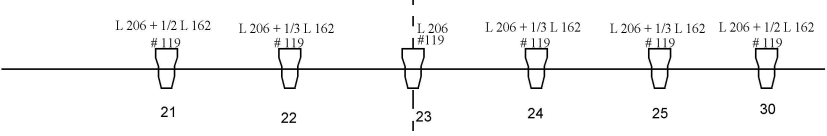

Ferguson : Plan type / régisseur Lucas : 06 88 99 64 57

LEGENDE Grill :

-  2 PC 1kW
-  10 Découpes 614 SX
-  Projecteurs salle adaptés à la salle
-  2 F1
-  2 Ampoules Compagnie

Nous avons besoin de 13 Lignes au Grille