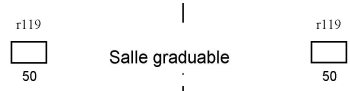

Ferguson : Plan type / régisseur Lucas : 06 88 99 64 57

LEGENDE Grill :

-  2 PC 1kW
-  10 Découpes 614 SX
-  Projecteurs salle adaptés à la salle
-  2 F1
-  2 Ampoules Compagnie

Nous avons besoin de 13 Lignes au Grille