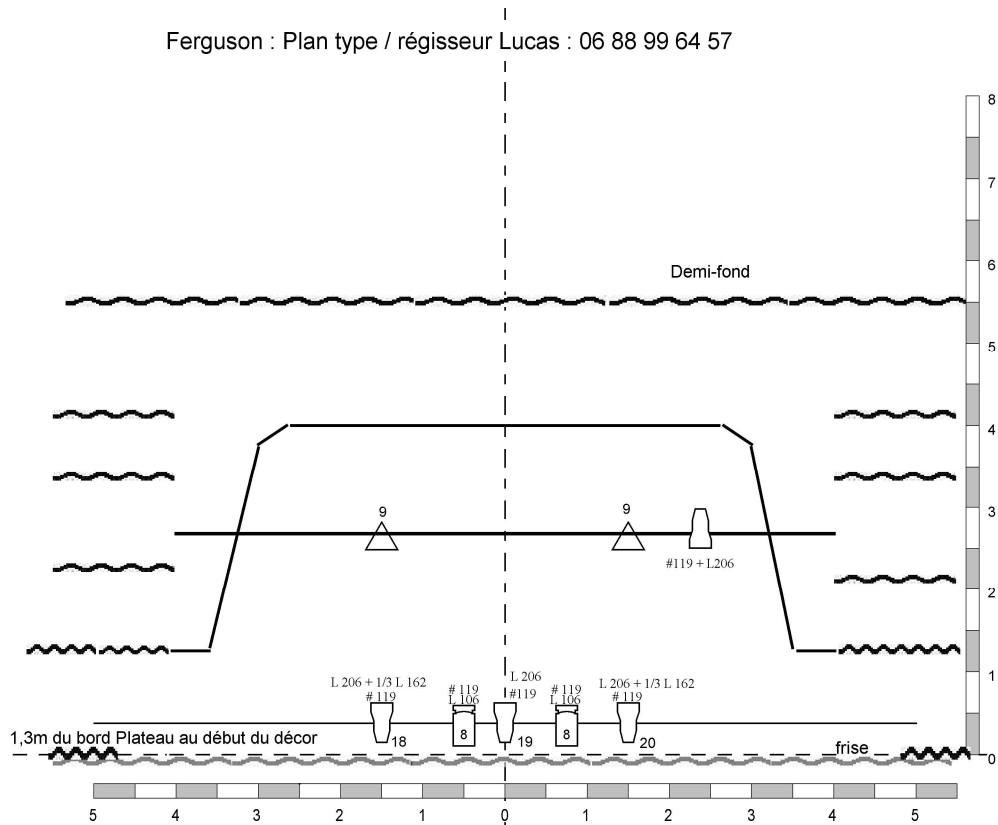

Ferguson : Plan type / régisseur Lucas : 06 88 99 64 57

LEGENDE Grill :

-  2 PC 1kW
-  10 Découpes 614 SX
-  Projecteurs salle adaptés à la salle
-  2 F1
-  2 Ampoules Compagnie

Nous avons besoin de 13 Lignes au Grille