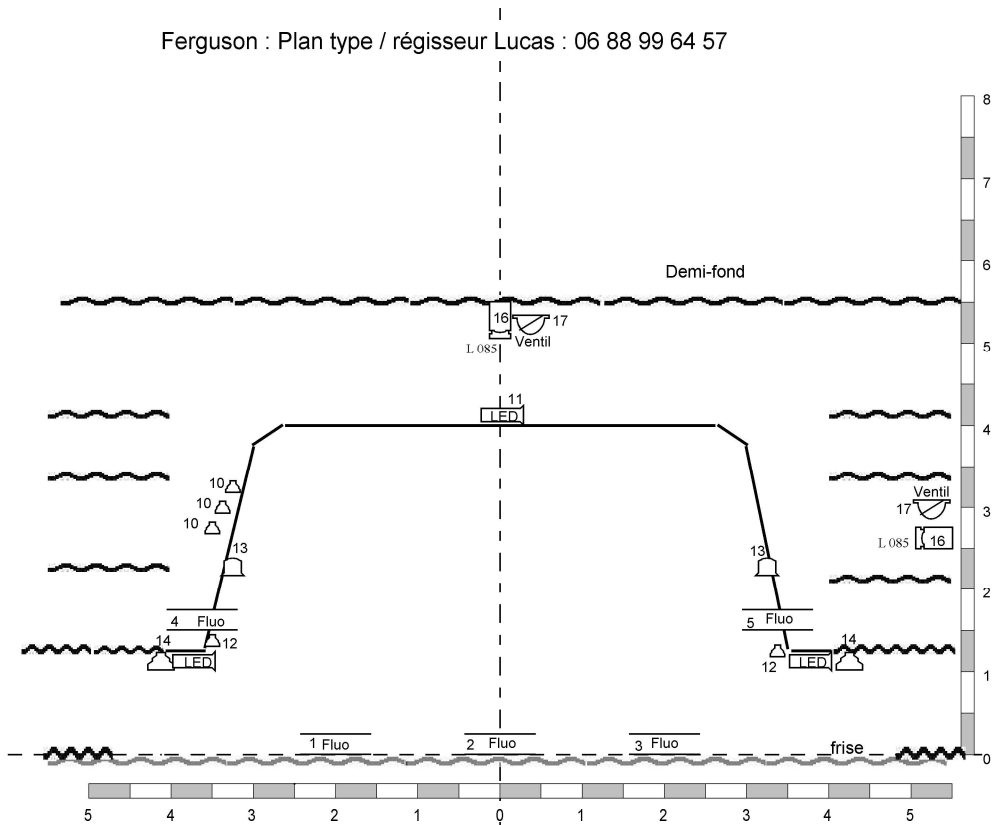

Ferguson : Plan type / régisseur Lucas : 06 88 99 64 57

Légende Sol

- | | | | |
|------------------------------------------------------------------------------------------|------------------------------|-------------------------------------------------------------------------------------|------------------------|
|  Fluo | 5 Fluos Compagnie |  | 2 PC 1000W Sur platine |
|  LED | LED Compagnie Direct |  | 2 Ventilateurs |
|  | Ventilateur decor Compagnie |  | 3 Ampoules Compagnie |
|  | 2 Ampoules Dichros Compagnie |  | 2 Ampoules Compagnie |

Nous avons besoin de 12 Lignes au sol