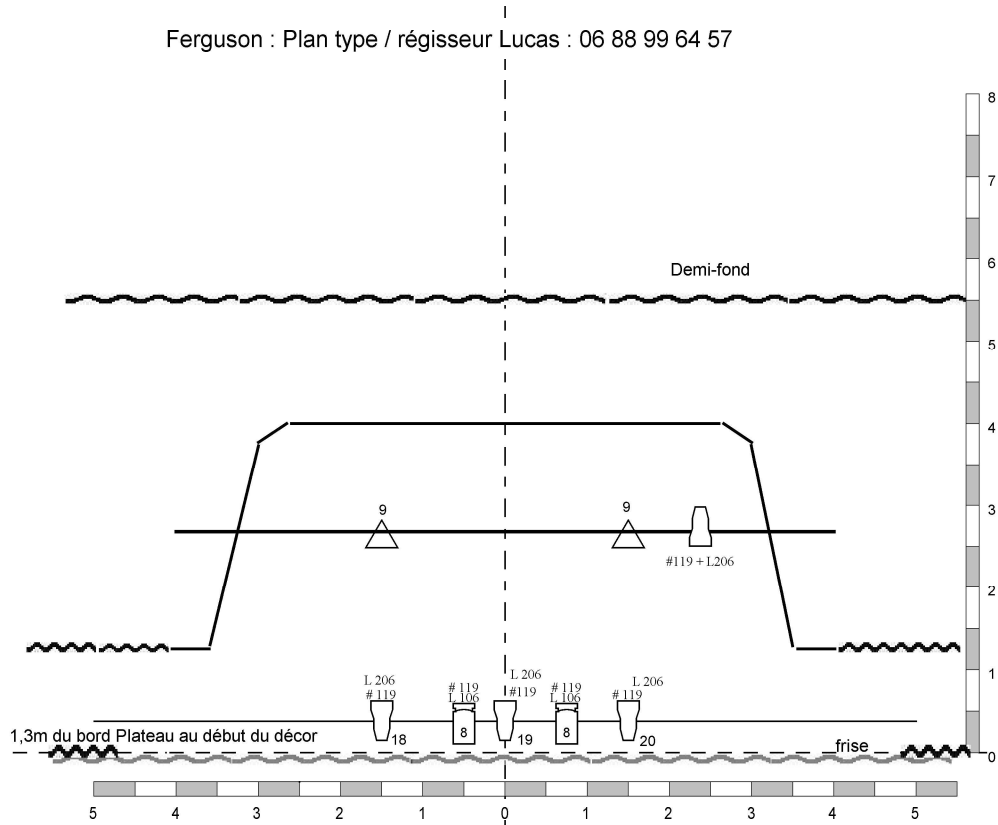

Ferguson : Plan type / régisseur Lucas : 06 88 99 64 57

LEGENDE Grille :

-  2 PC 1KW
-  09 Découpes 614 SX
-  Projecteurs salle adaptés à la salle
-  2 F1
-  Découpe 714 SX
-  2 Ampoules Compagnie

r119
50
Salle graduable

r119
50

Nous avons besoin de 13 Lignes au Grille