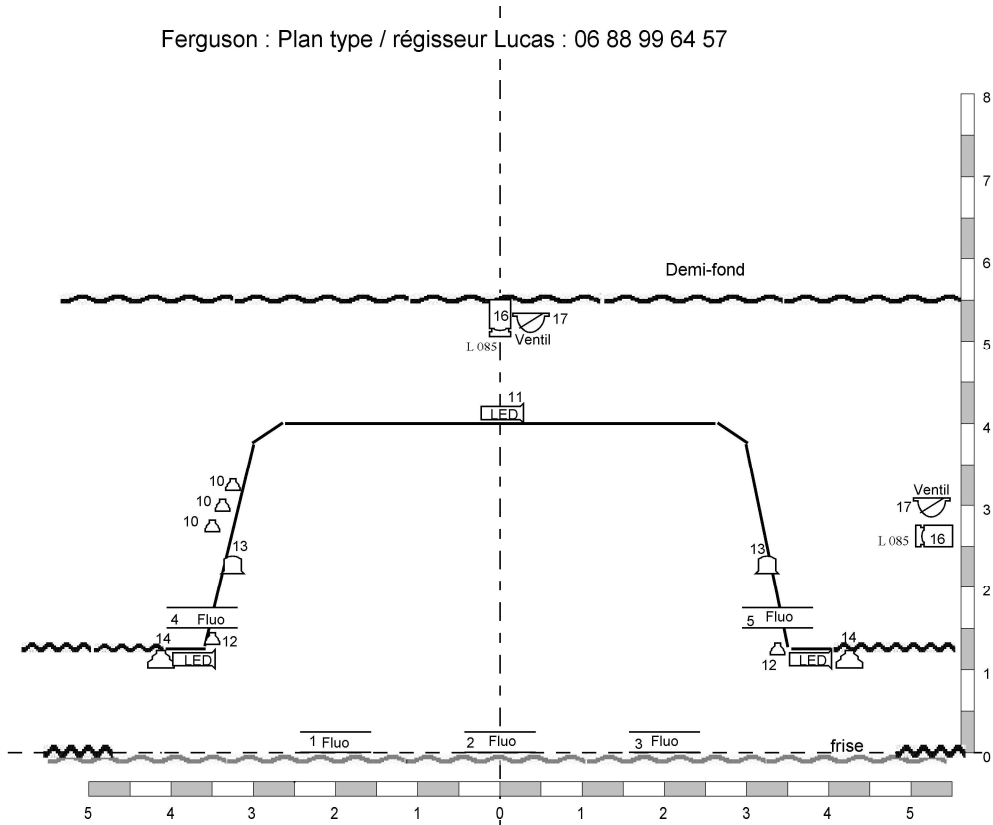

Ferguson : Plan type / régisseur Lucas : 06 88 99 64 57

Légende Sol

- | | | | |
|--|------------------------------|---|------------------------|
|  Fluo | 5 Fluos Compagnie |  | 2 PC 1000W Sur platine |
|  LED | LED Compagnie Direct |  | 2 Ventilateurs |
|  | Ventilateur décor compagnie | | |
|  | 2 Ampoules Dichros Compagnie | | |
|  | 3 Ampoules Compagnie | | |
|  | 2 Ampoules Compagnie | | |

Nous avons besoin de 12 Lignes au sol